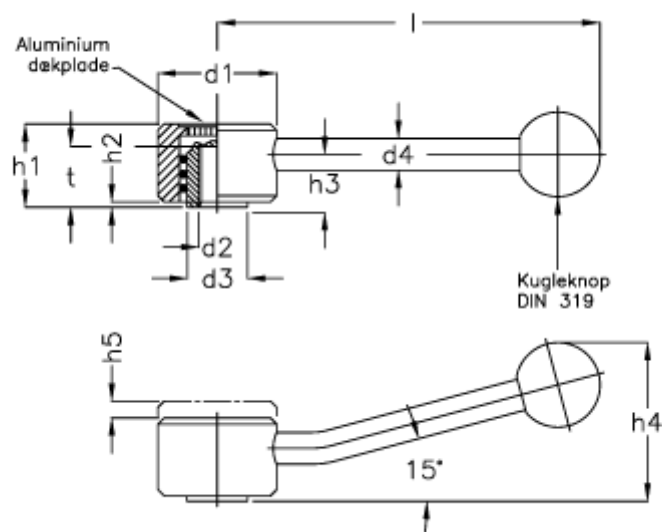

Varenummer: 20446442  
Beskrivelse: E+G Indstilleligt håndtag  
GN 125-32-M8-D

## Mål

$d_1 = 32$	$h_4 = 36$
$d_2 = M 8$	$h_5 = 4.0$
$d_3 = 13.5$	$l = 100$
$d_4 = 8$	$t \text{ min} = 11$
$d_5 = 20$	
$h_1 = 20.5$	
$h_2 = 1.5$	
$h_3 = 12.5$	